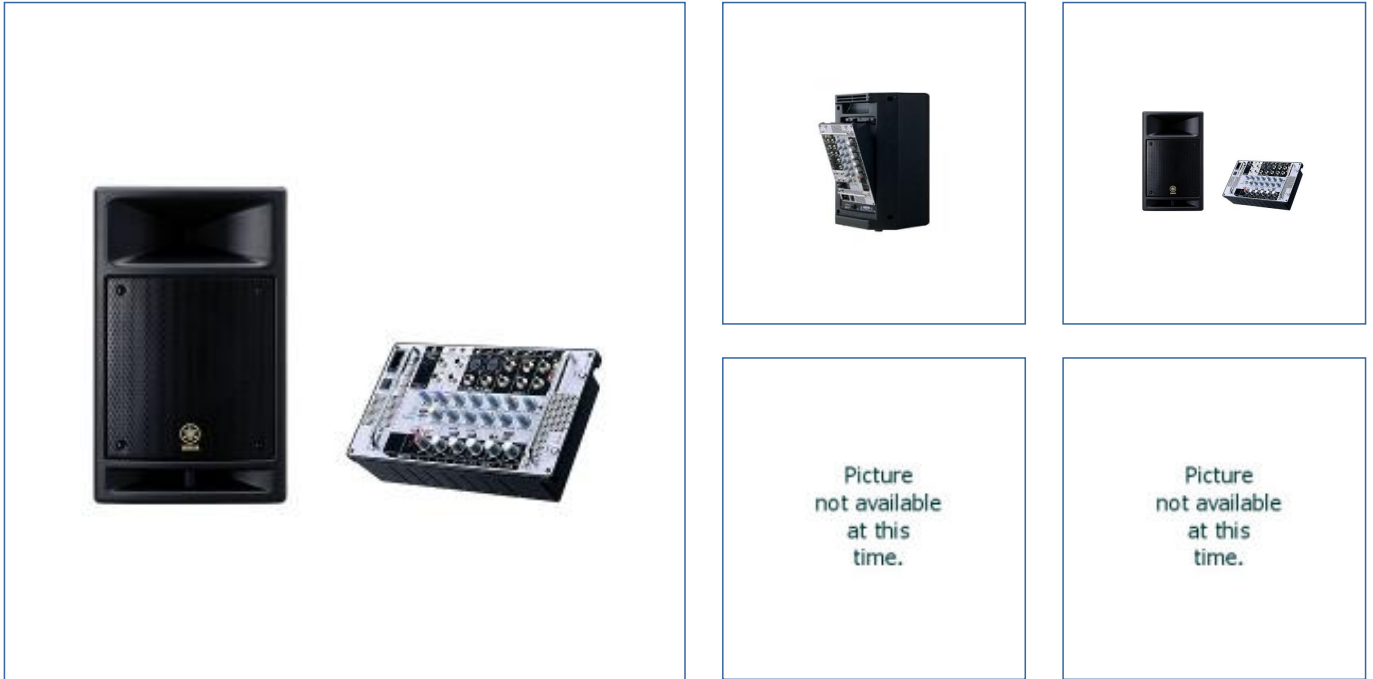

yamaha stagepas 150

Art.Nr.: 4957812392204

YAMAHA Stagepas 150

PA System

- 20 %

Statt 499,00 EUR
398,00 EUR

Internetpreis, inkl. 19% MwSt, zzgl. Versandkosten

Vielseitigkeit und Power in vier tragbaren Lautsprecher-Systemen

Die hohe Leistung, präzise Klangwiedergabe und erstaunliche Vielseitigkeit der STAGEPAS-Systeme wird von vielen Musikern und PA-Nutzern weltweit geschätzt. Die Kombination aus Mixer, Verstärker und Lautsprecher in einer Einheit macht sie zur idealen PA für ein sehr großes Anwendungsspektrum. Durch ihr geringes Gewicht und kompaktes Format sind diese Systeme sehr portabel.

Das Handling ist besonders einfach. Jedes System ist in nur wenigen Minuten aufgebaut und kann nach der Veranstaltung mit der gleichen Leichtigkeit wieder abgebaut und problemlos zum nächsten Gig oder Probe